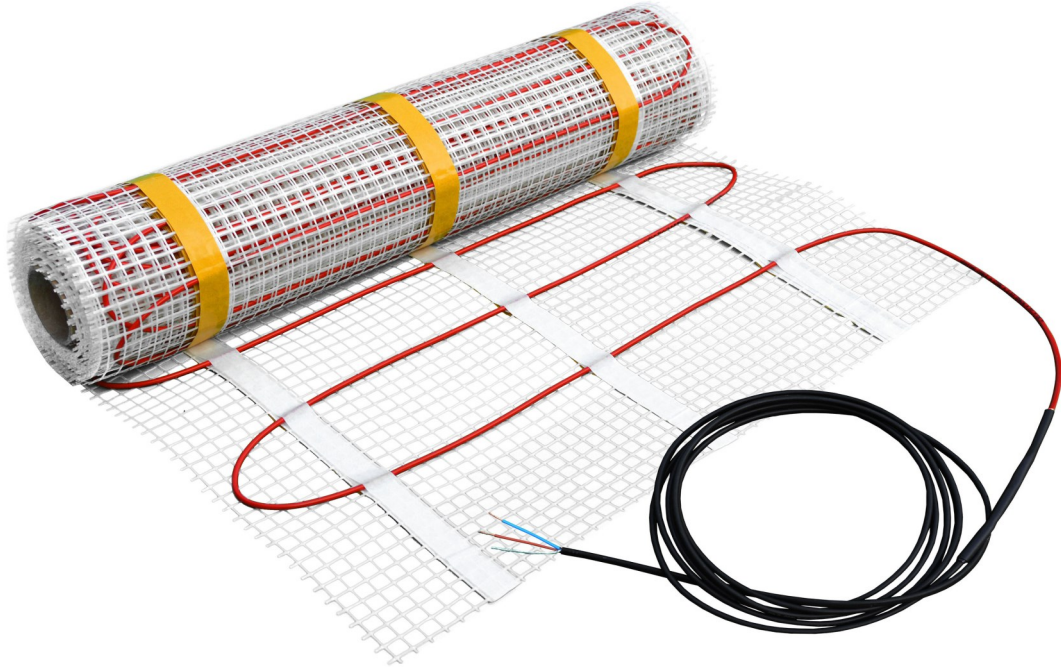

## Varmekabelmätte NUM100W

# Nobø Varmekabelmätte

## Nordiske varmeløsninger i verdensklasse

Varmekabelmätte 100W/m<sup>2</sup> tilgængelig fra 60W-1800W

NUM100W/m<sup>2</sup> er en varmemätte som er nem at installere. Varmemåtten kan benyttes i standard betongulv og lavtbyggende gulv eller lagt direkte i fliseklæb. Varmemåtten er 3mm og ligger på et selvklæbende glasfiber-net. Monteres direkte på ikke brændbar overflade. Passer til renoverings projekter i industri og bolig. 0,5m bredde på måtte. Brug altid isolation før installation af varmemätte for bedst mulig energieffektivitet af dit varmesystem.

# Varmekabelmätte NUM100W

Model	Effekt (w)	EI.nummer	Ean nr	Resistans ( $\Omega$ )	Vægt (kg)	Areal (m <sup>2</sup> )	Længde (m)
NUM100W	60	09.78.562.340	8590875043926	837,6-969,8	0,68	0,6	1,2
NUM100W	105	09.78.562.353	8590875043933	478,6-554,2	0,91	1	2,1
NUM100W	180	09.78.562.366	8590875043940	279,2-323,2	1,2	1,8	3,6
NUM100W	220	09.78.562.379	8590875043957	228,4-264,5	1,47	2,2	4,4
NUM100W	290	09.78.562.382	8590875043964	173,3-200,7	1,73	2,9	5,8
NUM100W	410	09.78.562.395	8590875043971	122,6-141,9	2,33	4,1	8,2
NUM100W	460	09.78.562.405	8590875044022	109,3-126,5	2,54	4,7	9,4
NUM100W	560	09.78.562.418	8590875044053	89,7-103,9	3,1	5,6	11,2
NUM100W	820	09.78.562.421	8590875044060	61,3-71	4,51	8,2	16,5
NUM100W	1000	09.78.562.434	8590875044213	50,3-58,2	5	10,2	20,3
NUM100W	1200	09.78.562.447	8590875044237	41,9-48,5	5,95	11,8	23,7
NUM100W	1800	09.78.562.450	8590875044244	27,9-32,3	8,92	17,9	35,8